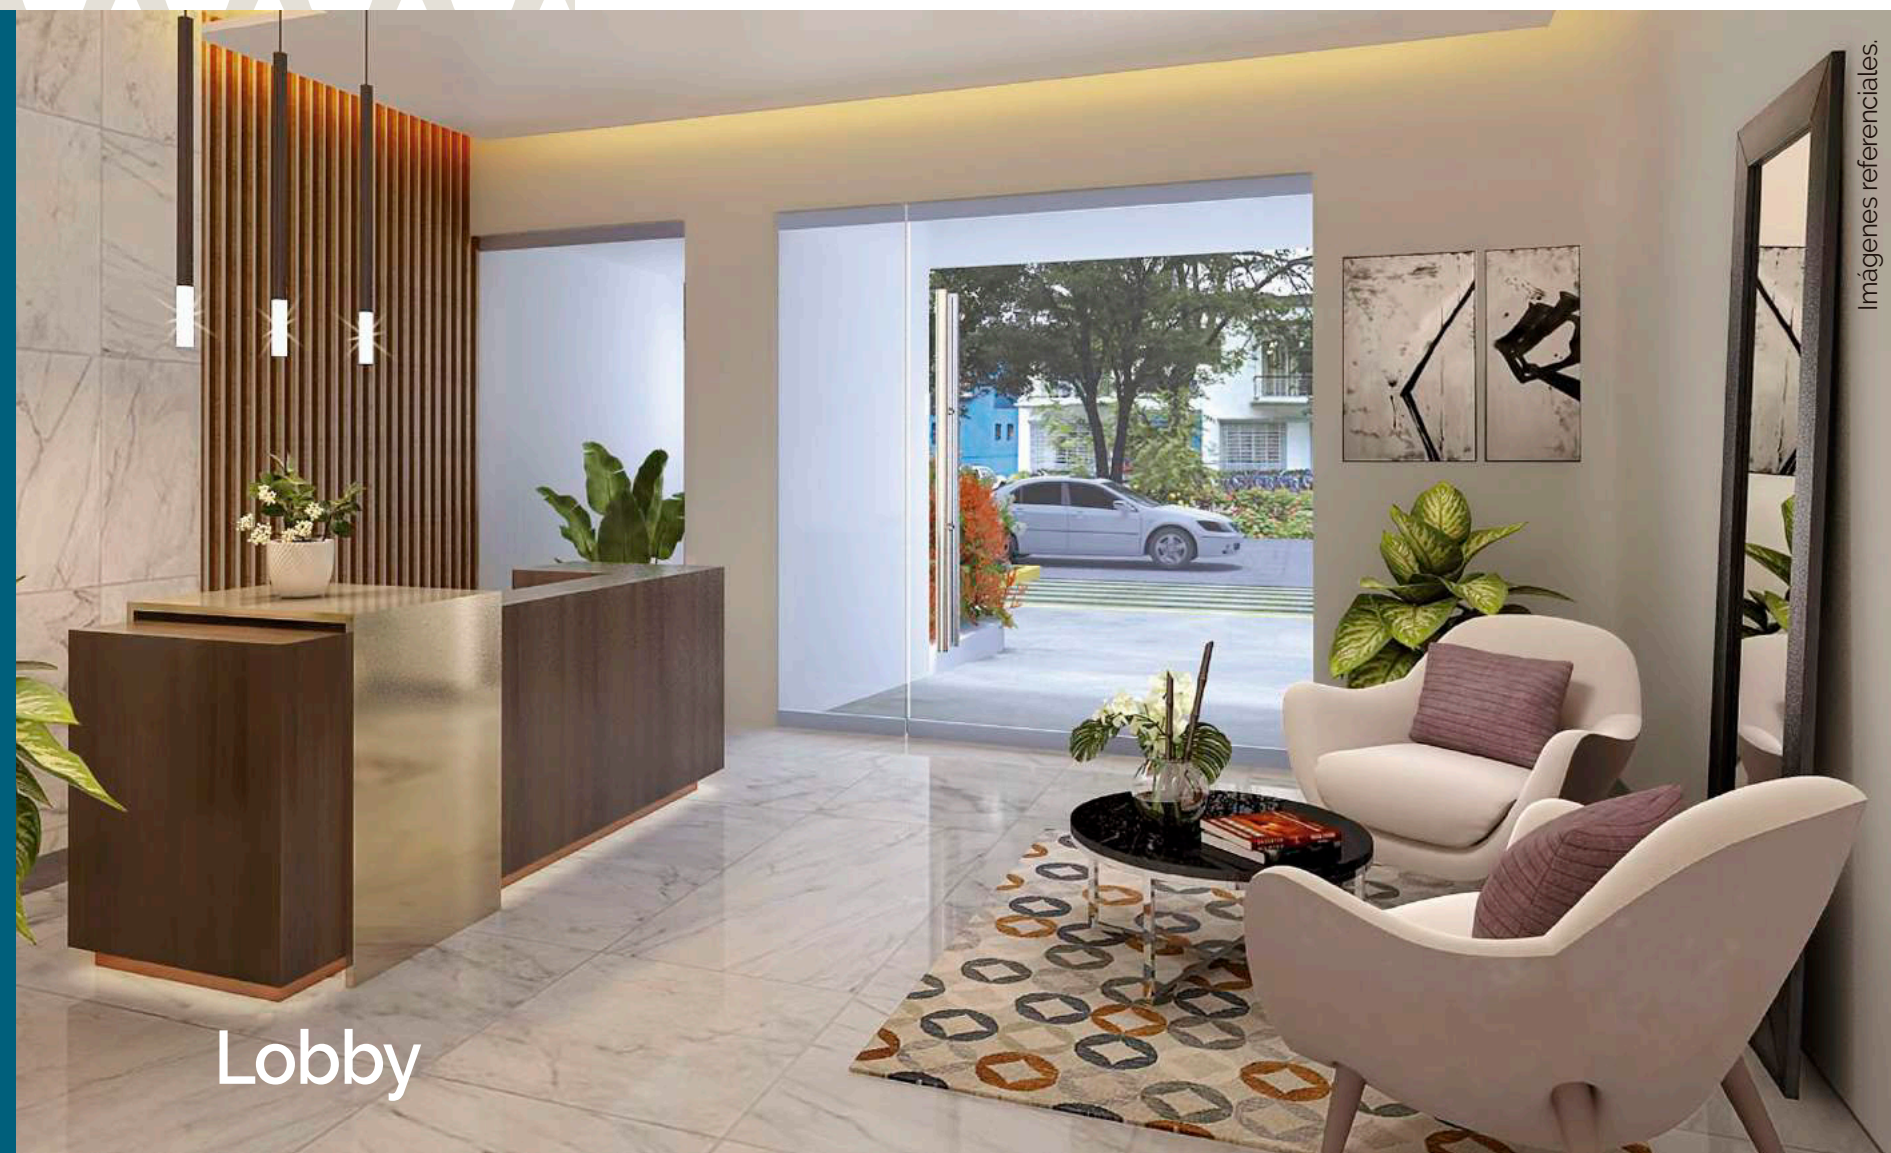

Las camelias

FAMILY STYLE

2 y 3
dormitorios

desde
55 m²

checor
inmobiliaria.

Jr. Teodoro Cádenas 390 Santa Beatriz

Bienvenido a tu nuevo comienzo

Las Camelias es un proyecto diseñado para disfrutar en Familia. Contamos con áreas comunes equipadas y decoradas para crear momentos únicos con los amigos y familia.

El edificio cuenta con 57 departamentos de 2 y 3 dormitorios. Tenemos una distribución inteligente, acabados de lujo y contamos los lineamientos de sostenibilidad del Bono Verde.

Lobby

Tu hogar debe sorprenderte desde la primera vista con un moderno lobby equipado con detalles que dan una atmósfera de equilibrio y bienestar al espacio, con características estéticas que te provean una experiencia única..

Sala Comedor

Un espacio cálido y amplio para disfrutar en familia. Cuenta con una distribución inteligente y acabados de lujo.

Una amplia Sala-Comedor te recibe en tu departamento. Cuenta con un diseño de vanguardia, una iluminación natural, que logra convertir el espacio en un ambiente placentero.